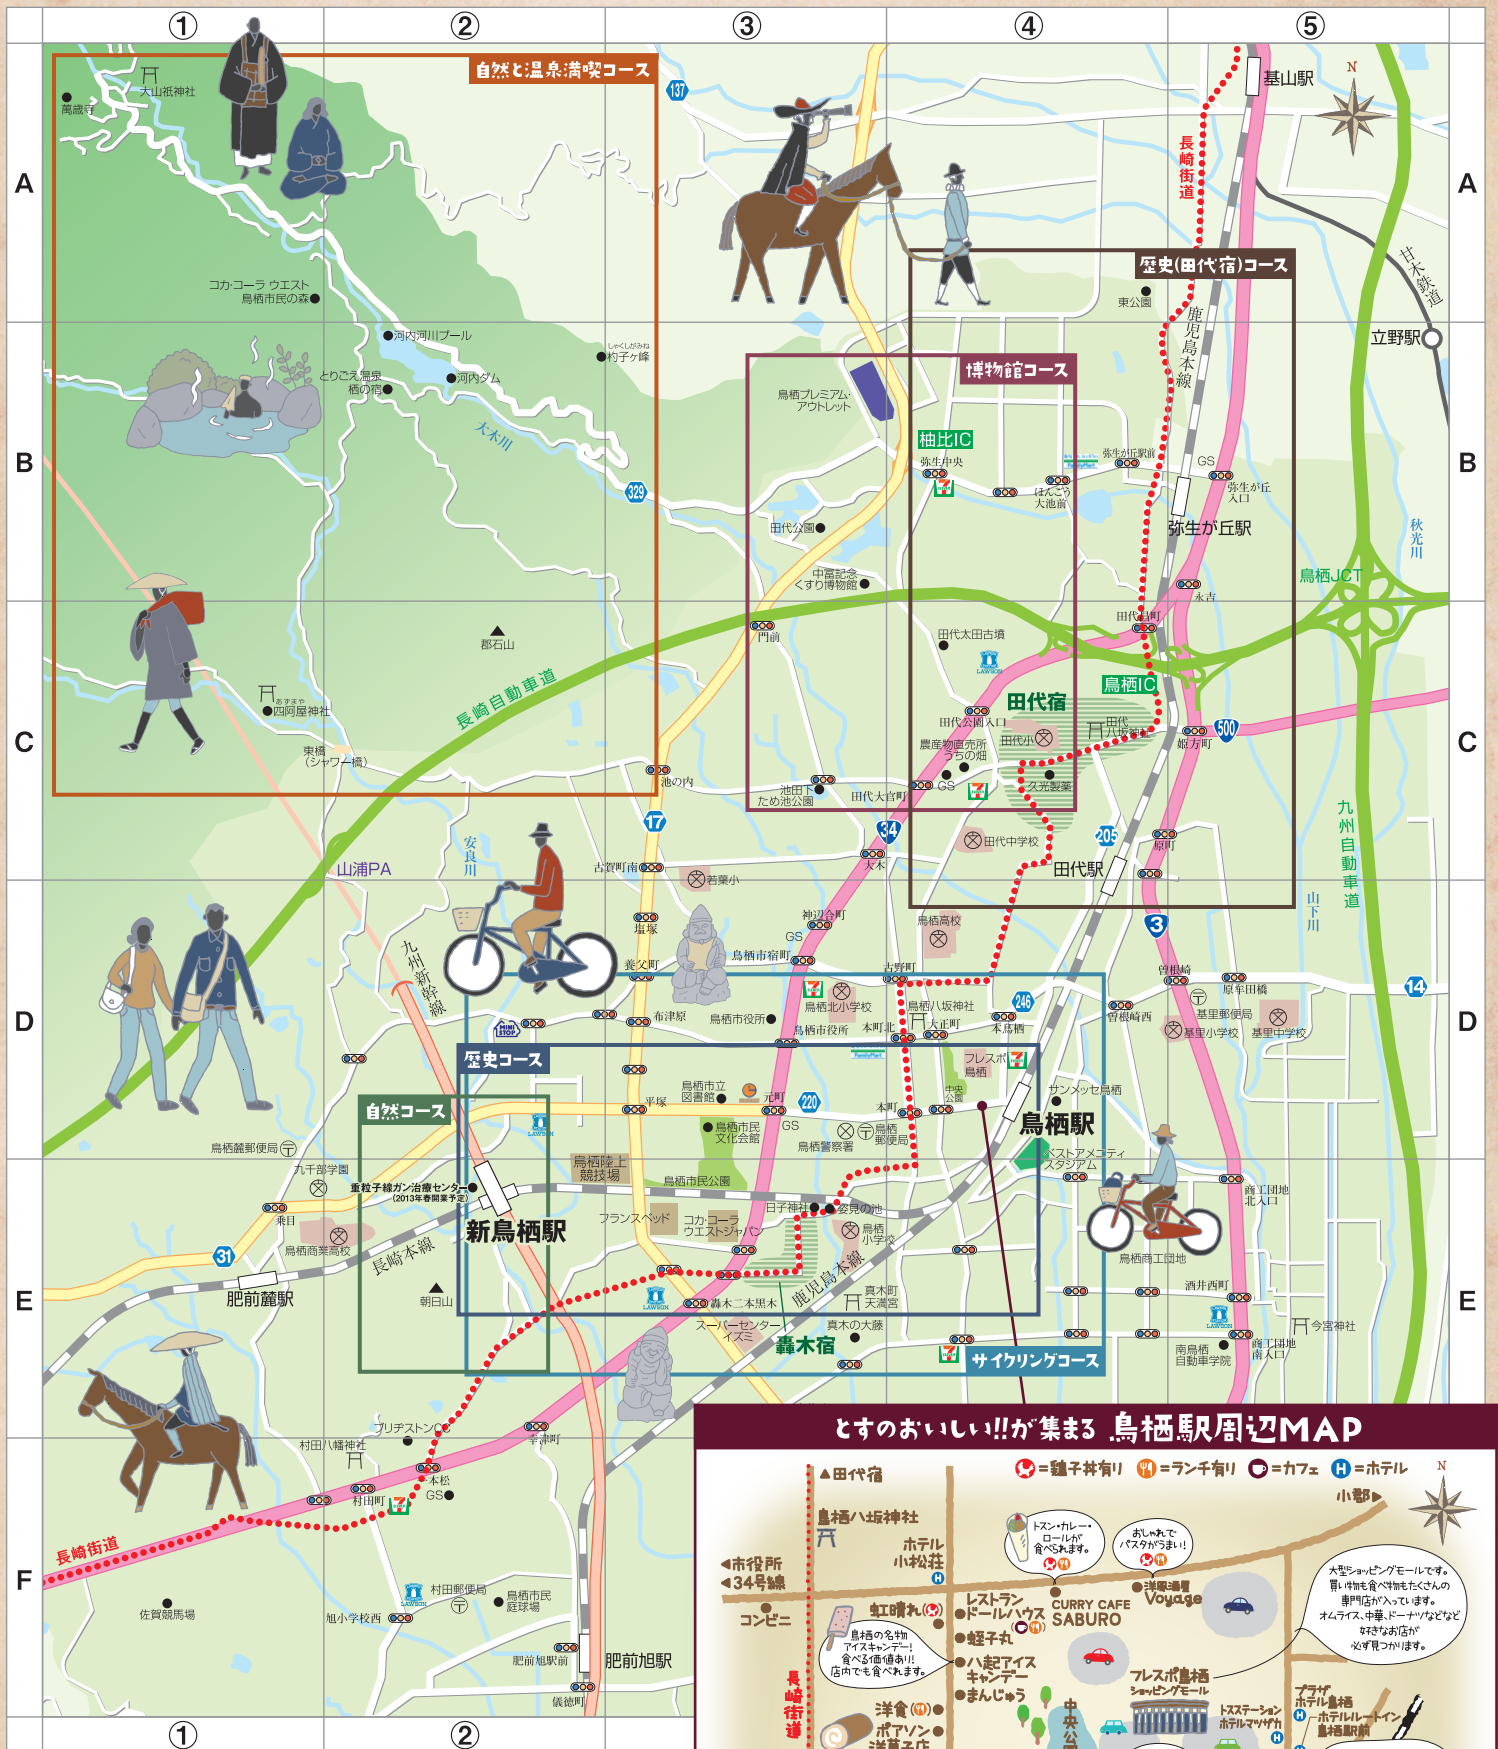

# 鳥栖とりっぷ 全域マップ

Tosu Trip

いっしょに鳥栖市をご案内します!  
鳥栖市のご案内はボランティアガイドにお任せください。ご希望の方は事前にご予約ください。

事前予約が必要です。  
Tel.0942(83)8415

「鳥栖とりっぷ」のお問い合わせは  
鳥栖市商工振興課 Tel.0942(85)3605  
〒841-8511 佐賀県鳥栖市宿町1118

鳥栖市観光協会 Tel.0942(83)8415  
〒841-0051 佐賀県鳥栖市元町1380-5  
<http://www.tosu-kanko.jp/>